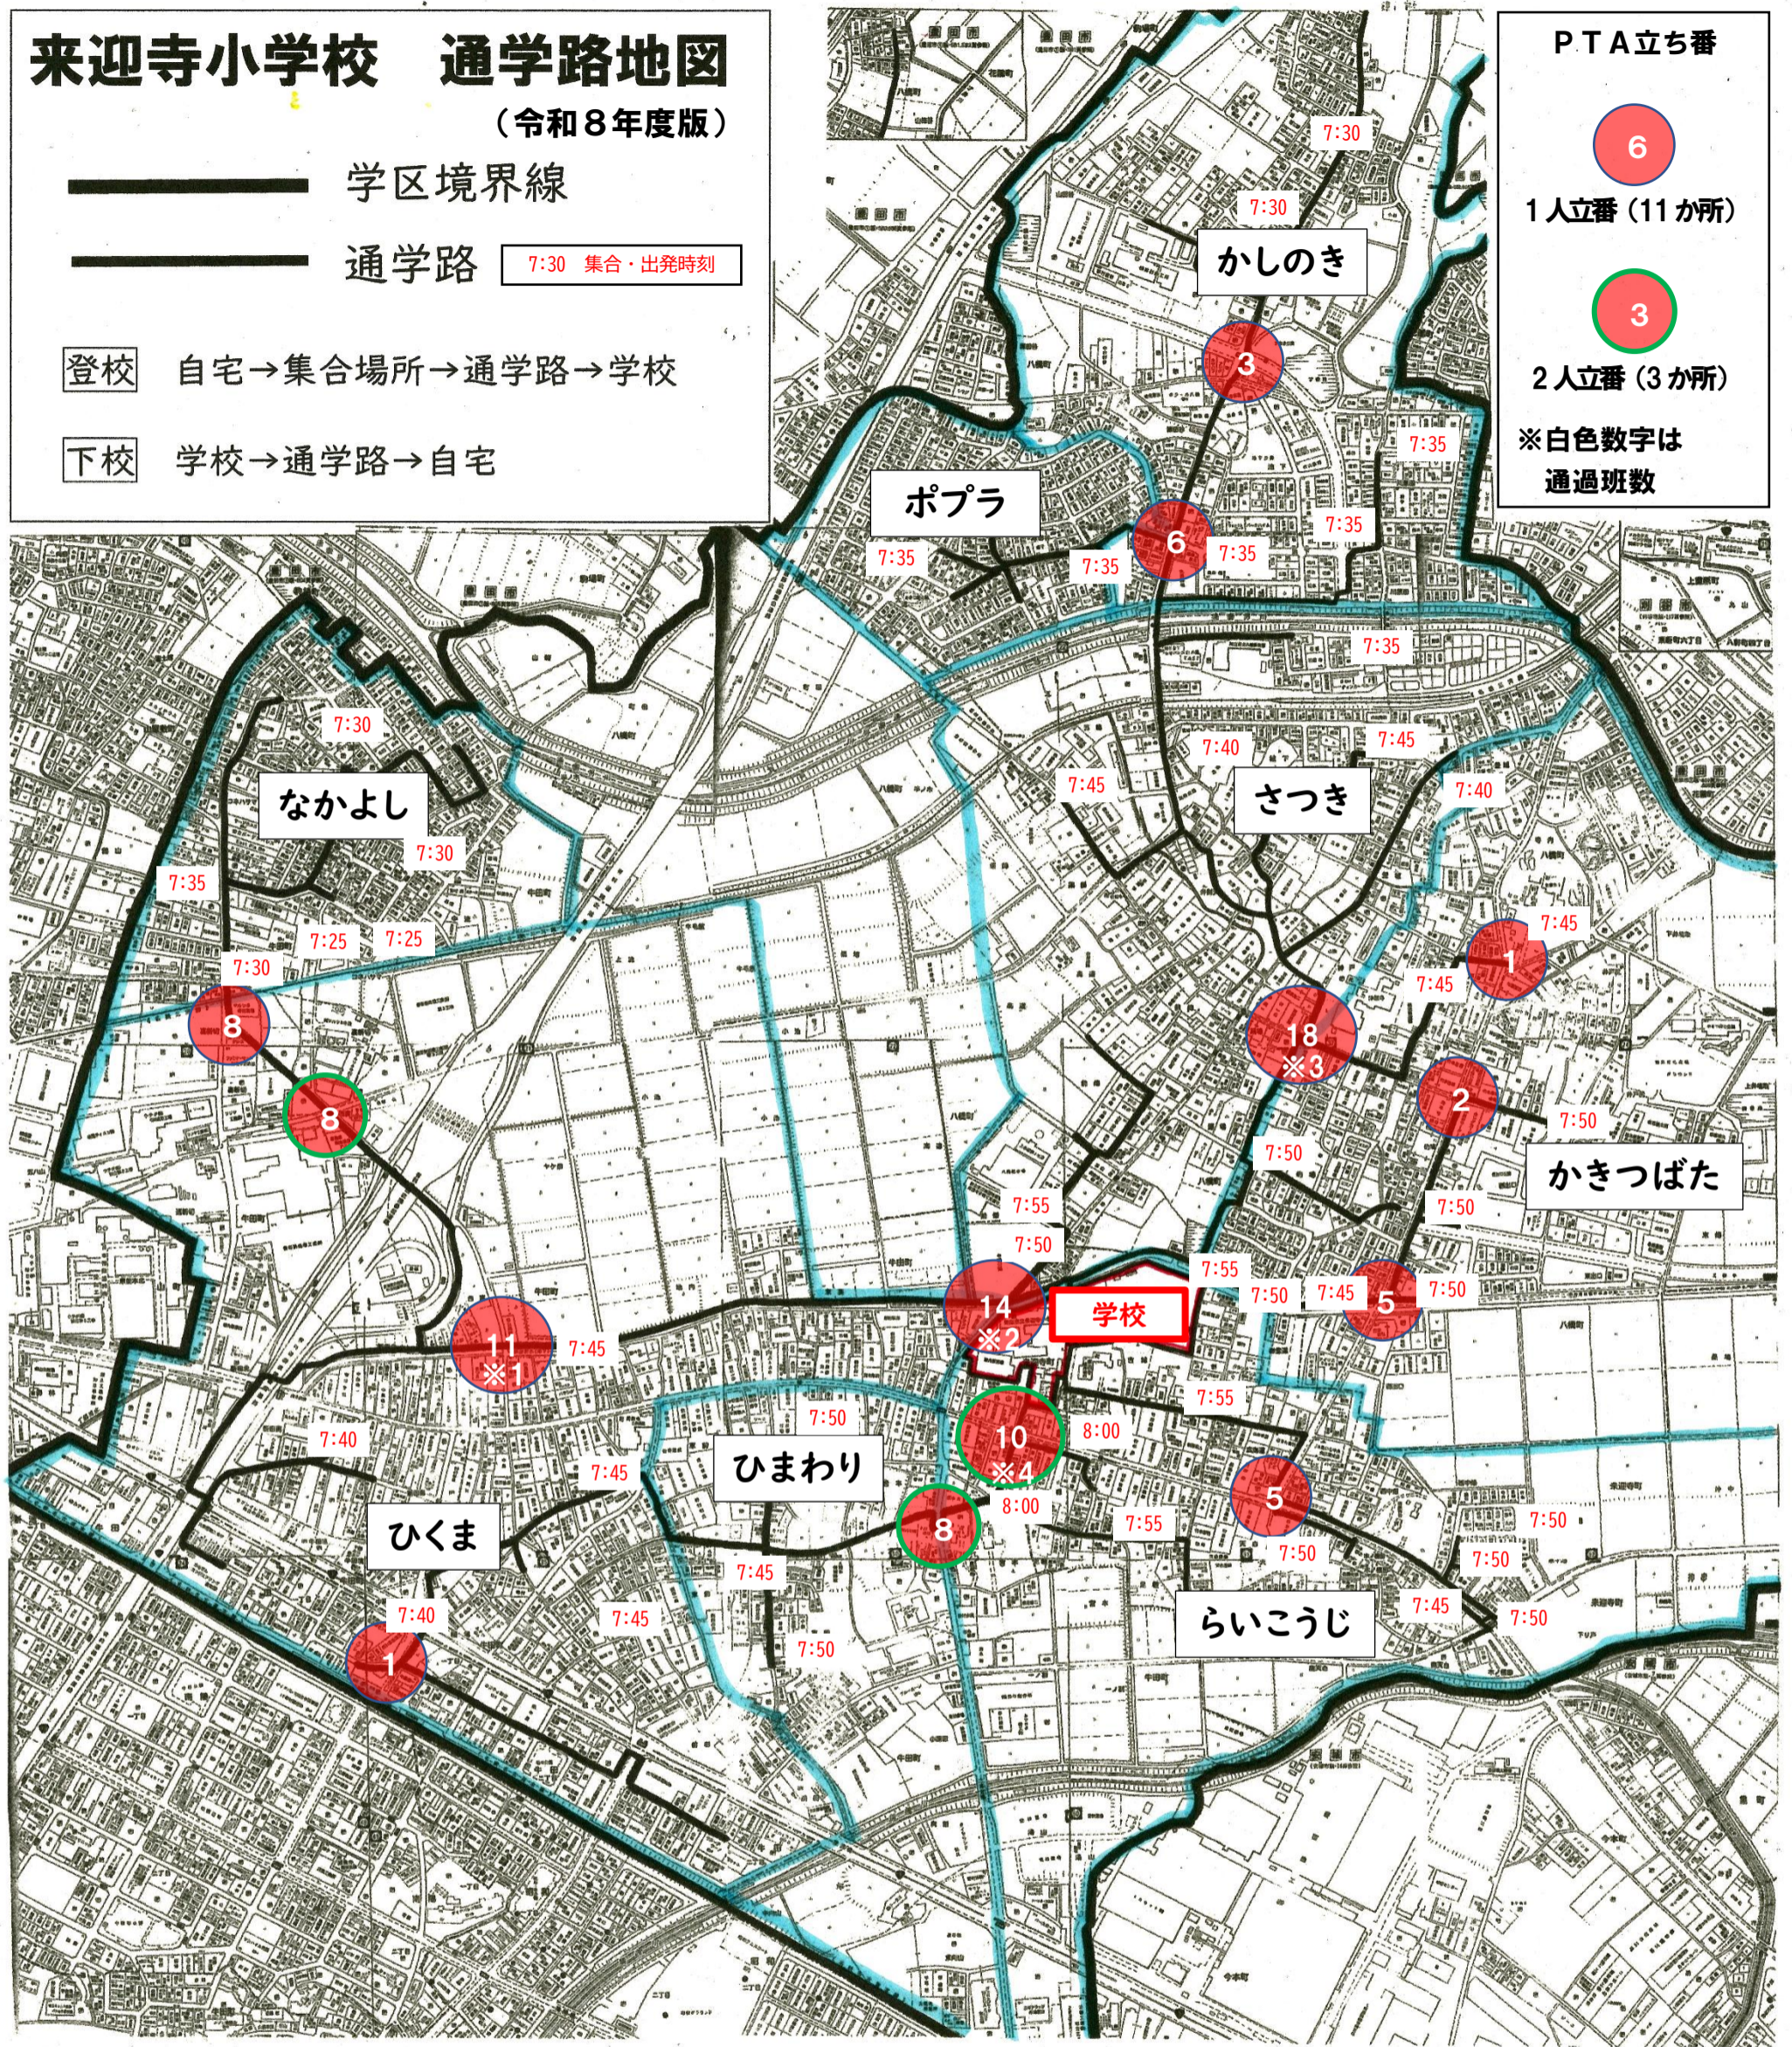

来迎寺小学校 通学路地図

(令和8年度版)

学区境界線
 通学路 7:30 集合・出発時刻

登校 自宅→集合場所→通学路→学校

下校 学校→通学路→自宅

P.T.A立ち番

1人立番 (11か所)

2人立番 (3か所)

※白色数字は
通過班数

通過班数が多い所の内訳

- ※1 11班 (なかよし8、ひくま3)
- ※2 14班 (なかよし8、ひくま5、さつき1)
- ※3 18班 (ポプラ3、かしの木7、さつき8) ※かきつばた3班は横断歩道を使わない
- ※4 10班 (ひくま4、ひまわり4、らいこうじ2)