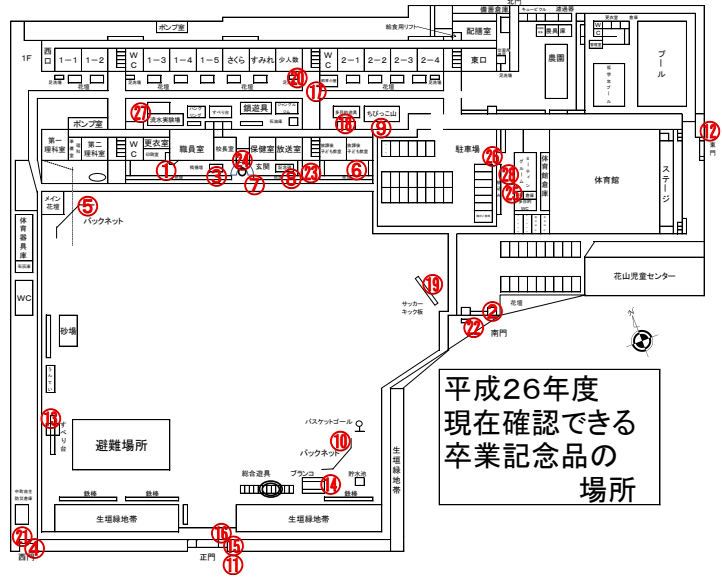

卒業記念品

- 昭和25年度 植樹 桜苗60本
- 昭和27年度 戸棚
- 昭和28年度 掛時計8基
- 昭和31年度 ベルタイマー1基・掛時計5基
- 昭和33年度 天幕2張
- 昭和34年度 ナショナルテレビジョン受像機1台
- 昭和37年度 ハミリトーキー映写機1式
プール脱衣用室
- 昭和38年度 日時計1基①・太陽高度計1基
- 昭和39年度 特報用ナショナルミュージックチャイム1台
ナショナル大型電気掃除機1台
- 昭和44年度 電動謄写輪転機
- 昭和46年度 南門石柱②
- 昭和47年度 国旗・校旗掲揚塔③
- 昭和48年度 西門石柱④
- 昭和49年度 温室1棟
- 昭和50年度 バックネット1基⑤
- 昭和51年度 岩石園⑥
- 昭和52年度 花壇⑦
- 昭和53年度 校歌碑1基⑧
- 昭和54年度 体づくり施設 知小富士
- 昭和56年度 体づくり施設 ちびっ子ランド⑨
- 昭和57年度 体育館ステージ用幕類1式
移動式黒板1基
- 昭和58年度 バックネット1基⑩
- 昭和59年度 大時計1基・テント1張
- 昭和60年度 正門周り煉瓦積工事1式⑪
- 昭和61年度 東門周り煉瓦積工事1式⑫
- 昭和62年度 蘇鉄築山1式・二連式雲梯すべり台1式⑬
六連式ブランコ1式⑭
- 昭和63年度 花壇⑮

- 平成元年 演台・花台(体育館)
- 平成2年 校旗1式
- 平成3年 和太鼓1式
- 平成4年 正門門扉・校名版⑯
- 平成5年 うさぎ小屋⑰
- 平成6年 校歌額(体育館)
- 平成7年 体育館ステージ幕1式
- 平成8年 体育館掛時計・フラワーボックス
- 平成9年 ズーム拡大機
- 平成10年 木製多目的遊具⑱
- 平成11年 鉄製キック板⑲
- 平成12年 中庭用校舎壁面時計⑳・テント2張
- 平成13年 鉄製西門㉑
- 平成14年 鉄製東門(現在の名称は南門)㉒
- 平成15年 南校舎壁面時計(ソーラー式電波掛時計)㉓
- 平成16年 正面玄関敷石1式㉔
- 平成17年 体育館ステージ中割幕
- 平成18年 体育館壁面 校名・校章㉕
- 平成19年 ソーラー式電波時計1式(体育館)㉖
- 平成20年 庭園工事
- 平成21年 ワンタッチ簡単テント2張・和太鼓1台
- 平成22年 ポータブルステージ
- 平成23年 流水実験場㉗
- 平成24年 おあさご運動文字プレート㉘
- 平成25年 スポットライト2台

※①～㉘は下図の番号

平成26年度
現在確認できる
卒業記念品の
場所